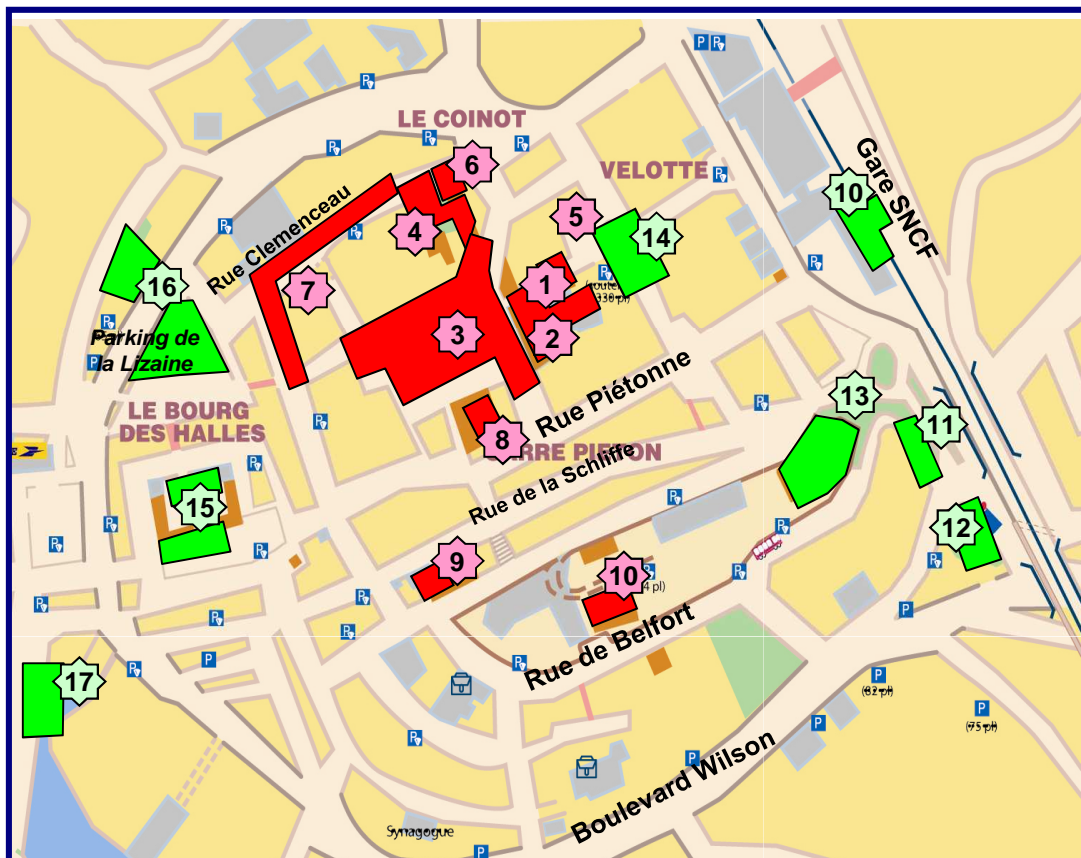

Plan de situation du Festival des Mômes

LIEUX D'ACTIVITES

- 1: Accueil & Inscription
- 2: Hôtel de Ville & Théâtre
- 3: Place Saint Martin
- 4: Square Sponeck
- 5: Place Velotte
- 6: Hôtel de Sponeck
- 7: Rue Clemenceau
- 8: Square Beurnier
- 9: Espace associatif
- 10: Conservatoire de musique

INFOS PRATIQUES

- 10: Gare SNCF
- 11: Gare Bus CTPM
- 12: Office de Tourisme
- 13: Château
- 14: Parking Velotte
- 15: Parkings des Halles
- 16: Parking de la Lizaine
- 17: Parking Champ de Foire

Activités du Village des Mômes

AUTRES LIEUX

- 41- Point info-accueil groupes
- 42- Accueil-Inscription-Presses
- 43- Théâtre
- 44- Spectacles Petite Enfance
- 45- Point Info
- 46- Poste de secours
- 47- Bar Saint Martin
- 48- Bar du Temple
- 51- Scène rue Beurnier
- 63- Bar Sponeck
- 65- Lange bébés
- 66- Parking poussettes
- 67- Scène rue Sponeck
- 68- France Bleu en direct

Plan d'implantation du Village des Mômes